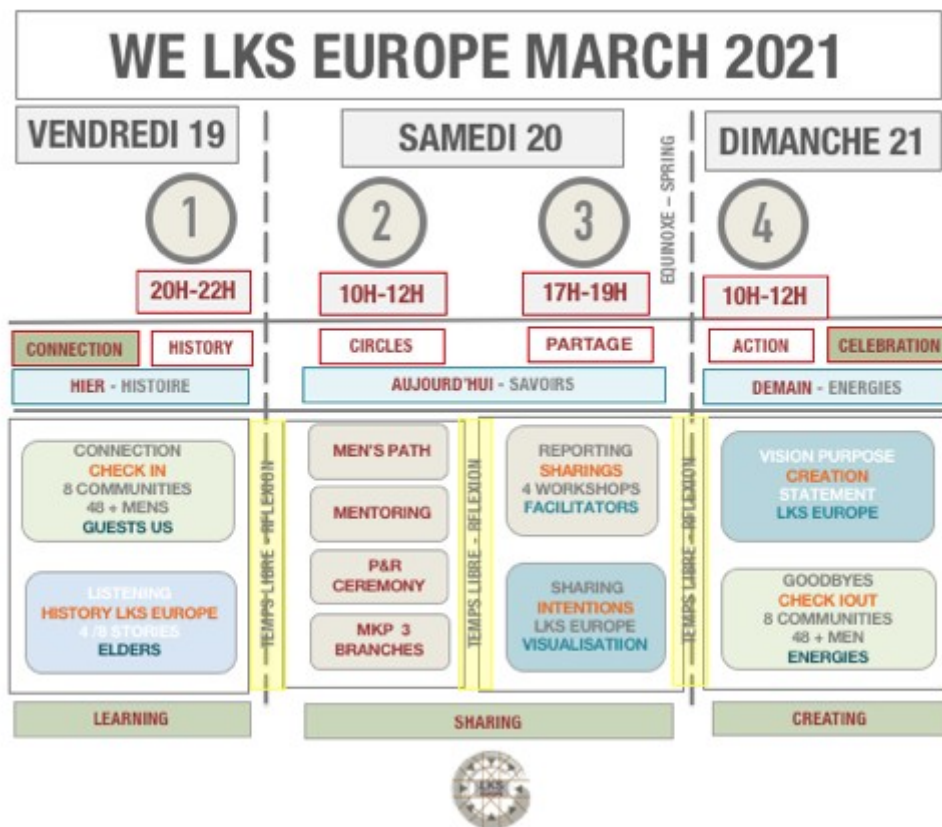

FIN DE SEMANA DEL 19/20/21 MARZO 2021

REUNIÓN DEL EQUINOCCIO DE PRIMAVERA Y ENCUENTRO LKS EUROPA

Fechas y horarios:

Viernes 19 de marzo de 2021 al domingo 21 de marzo de 2021 a las 12.00 horas.

Se proponen 4 tiempos de 2 horas de intercambios y conexiones (a validar)

Viernes por la noche - 8 p.m. / 10 p.m.

Sábado por la mañana - 10 a.m. / 12 p.m.

Sábado AM: 5 p.m. / 7 p.m.

Domingo por la mañana: 10 / 12H - Fin de WE

Todos los intervalos entre estos 4 tiempos, 2 tardes, 2 noches y el inicio de la tarde del sábado, serán tiempos personales para vivir tus actividades o para extender a tu manera, la reflexión, la sensación de estar en conexión, a distanciarse con hombres de 8 regiones europeas.

Para permitirte proyectarte en el tiempo y la energía de esta Semana de celebración del Equinoccio y encuentro de las 8 comunidades LKS de Europa, visualiza con la mirada de águila el programa que te espera durante este WE, te ofrecemos una primera panorámica. :